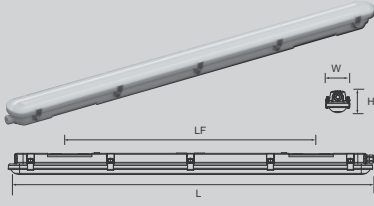

# AQUA PRO

LED Weatherproof Light

DALI | ON/OFF

Wattage Range : **18W - 52W**  
 Lumen Range : **2550 - 7800lm**  
 CCT : **2700K-6500K**  
 CRI : **80/90**  
 IP Rating : **IP66**  
**3** Step Macadam  
 Material : **Polycarbonate**  
 Lifetime : **L70>50,000 hrs**  
 Voltage : **220-240V AC**