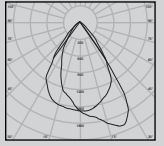

Wattage	D	T
4W	100	30

Optics : Symmetric