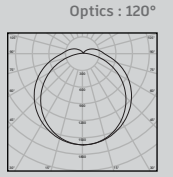

# FLEXI

LED Flexible Strip Light

DALI | ON/OFF

Wattage Range : **4.8W - 24W**  
 Lumen Range : **450 - 2616lm**  
 CCT : **2700K-6500K**  
 CRI : **80/90**  
 IP Rating : **IP20/IP65/IP67**  
**3** Step Macadam  
 Material : **Die Cast Aluminium**  
 Lifetime : **L70>50,000 hrs**  
 Voltage : **DC24V/48V**

Wattage	W	H
4.8W	8/10	1.8
7.2W	8/10	1.8
14.4W	8/10	1.8
19.2W	10	1.8
24W	10	1.8

### Profiles

BR-FL X L X W X X

4.8W-24W

Linear

Bottom Side Direct

White

Wide

4000K 3000K 2700K