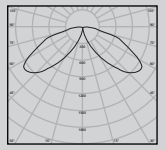

# IRIS

LED Concrete Bollard Light

DALI | ON/OFF

Wattage Range : **20W**  
 Lumen Range : **1200lm**  
 CCT : **2700K-4000K**  
 CRI : **80/90**  
 IP Rating : **IP65**  
**3** Step Macadam  
 Material : **Concrete**  
 Lifetime : **L70>50,000 hrs**  
 Voltage : **220-240V AC**

Wattage	D	H
20W	192	510   990

Optics : Symmetric