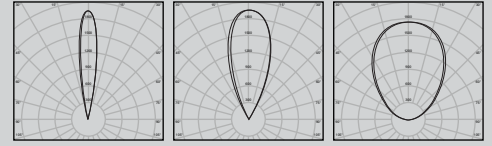

# KORTA

LED In-ground Up-light

DALI | ON/OFF

Wattage Range : **2W - 15W**  
 Lumen Range : **120 - 1300lm**  
 CCT : **2700K-6500K**  
 CRI : **80/90**  
 IP Rating : **IP67**  
**3** Step Macadam  
 Material : **Die Cast Aluminium**  
 Lifetime : **L70>50,000 hrs**  
 Voltage : **DC24V | 220-240V**

| Wattage | D   | H   | C       |
|---------|-----|-----|---------|
| 2W      | 32  | 50  | 28.5x70 |
| 4W      | 42  | 65  | 37x85   |
| 7W      | 65  | 80  | 56x105  |
| 10W     | 80  | 90  | 71x115  |
| 15W     | 100 | 106 | 88x135  |

Optics : 5° | 10° | 15° | 20° | 30° | 40° | 60°