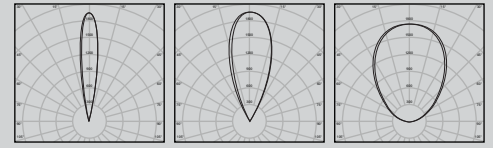

# LINE LR

LED Inground Linear Uplight

DALI | ON/OFF

Wattage Range : **12W - 48W**  
 Lumen Range : **700 - 2780lm**  
 CCT : **2700K-6500K**  
 CRI : **80/90**  
 IP Rating : **IP67**  
**3** Step Macadam  
 Material : **Die Cast Aluminium**  
 Lifetime : **L70>50,000 hrs**  
 Voltage : **DC24V | 220-240V**

Wattage	L	W	H	C
12W	300	55	80	55x90
24W	500	55	80	55x90
48W	1000	55	80	55x90

Optics : 15° | 20° | 30° | 45° | 60° | 10°\*30° | 10°\*45° | 15°\*45° | 10°\*60°