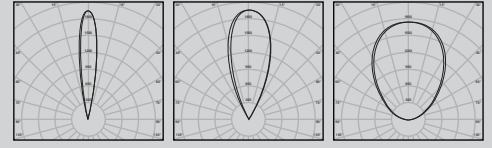

# LINE M

LED Surface Mounted Linear Wall Washer

DALI | ON/OFF

Wattage Range : **6W - 48W**  
 Lumen Range : **720 - 3800lm**  
 CCT : **2700K-6500K**  
 CRI : **80/90**  
 IP Rating : **IP66**  
**3 Step Macadam**  
 Material : **Die Cast Aluminium**  
 Lifetime : **L70>50,000 hrs**  
 Voltage : **DC24V | 220-240V**

Wattage	L	W	H1	H1
6W-9W	300	42	36.5	78
12W-18W	500	42	36.5	78
24W-48W	1000	42	36.5	78

Optics : 10° | 24° | 36° | 60° | 15\*45° | 10\*60°