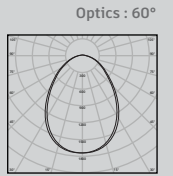

Wattage	D	H	C
18W-25W	134	97	115
28W-36W	160	110	140
38W-45W	188	129	170
38W-45W	227	129	200