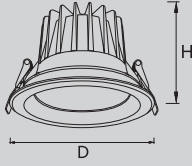

# LORO E

LED Recessed Downlight

DALI | ON/OFF

Wattage Range : **18W - 48W**  
 Lumen Range : **1800 - 5760lm**  
 CCT : **2700K-4000K**  
 CRI : **80/90**  
 IP Rating : **IP20/IP65**  
**3** Step Macadam  
 Material : **Die Cast Aluminium**  
 Lifetime : **L70>50,000 hrs**  
 Voltage : **220-240V AC**

Wattage	D	H	C
18W-25W	134	97	115
28W-36W	160	110	140
38W-45W	188	129	170
38W-45W	227	129	200