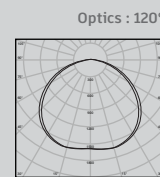

Wattage	D	H	C
7W	85	49	70
10W	110	52	93
12W-18W	145	53	125
18W-25W	190	53	165
35W-40W	280	53	245