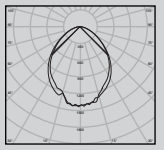

# NOVA

LED Bollard Light

DALI | ON/OFF

Wattage Range : **7W**  
 Lumen Range : **350lm**  
 CCT : **2700K-4000K**  
 CRI : **80/90**  
 IP Rating : **IP65**  
**3** Step Macadam  
 Material : **Die Cast Aluminium**  
 Lifetime : **L70>50,000 hrs**  
 Voltage : **220-240V AC**

Wattage	D	H
7W	140	400
7W	140	650
7W	140	800

Optics : Symmetric