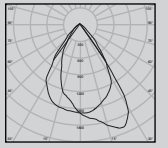

# POLO

LED Pole Light

DALI | ON/OFF

**Wattage Range : 30W | 60W**  
**Lumen Range : 2717lm - 3837lm**  
**CCT : 2700K-6500K**  
**CRI : 80/90**  
**IP Rating : IP66**  
**3 Step Macadam**  
**Material : Die Cast Aluminium**  
**Lifetime : L70>50,000 hrs**  
**Voltage : 220-240V AC**

Wattage	W	T	H
30W	120	80	2500
40W	120	80	3000
60W	120	80	3500

Optics : Symmetric