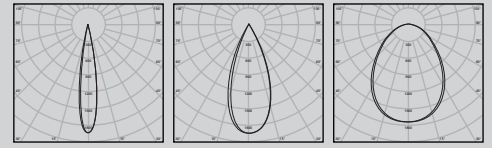

# SCOPE

LED Projector Light

DALI | ON/OFF

Wattage Range : **6W - 40W**  
 Lumen Range : **600 - 4400lm**  
 CCT : **2700K-4000K**  
 CRI : **80/90**  
 IP Rating : **IP66**  
**3 Step Macadam**  
 Material : **Die Cast Aluminium**  
 Lifetime : **L70>50,000 hrs**  
 Voltage : **DC24V | 220-240V AC**

Wattage	D	H	L
6W	60	152	100
10W	80	181	128
18W	100	231	160
24W	150	231	160
40W	150	303	230

Optics : 15°, 25°, 40°, 60°, 10°60°, 20°55°