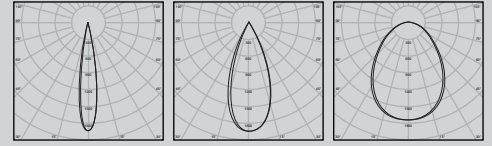

# SPLINO SPOT

LED Magnetic Track Light

DALI | ON/OFF

Wattage Range : **10W - 20W**  
 Lumen Range : **820 - 1600lm**  
 CCT : **2700K-6500K**  
 CRI : **80/90**  
 IP Rating : **IP20**  
**3** Step Macadam  
 Material : **Die Cast Aluminium**  
 Lifetime : **L70>50,000 hrs**  
 Voltage : **DC24V**

Wattage	D	H
10W	50	110
15W	58	130
20W	66	135

Optics : 15° | 24° | 38° 60°